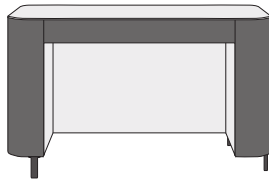

**Technical Specifications**

**More info at**  
[www.ligne-roset.com](http://www.ligne-roset.com)

© Ligne Roset 2022

**SIDEBOARD WALNUT / ARGILE LACQUER / ARGILE LACQUER**

**DIMENSIONS**

H 780 mm - W 1800 mm - D 470 mm -

**Other sizes**

sideboard walnut / argile lacquer /  
argile lacquer

**DIMENSIONS**

H 780 - mm  
W 1800 - mm  
D 470 - mm

sideboard walnut / plomb lacquer /  
plomb lacquer

**DIMENSIONS**

H 780 - mm  
W 1800 - mm  
D 470 - mm

sideboard walnut / marquinia  
stoneware / argile lacquer

**DIMENSIONS**  
H 780 - mm  
W 1800 - mm  
D 470 - mm

sideboard walnut / marquinia  
stoneware / plomb lacquer

**DIMENSIONS**  
H 780 - mm  
W 1800 - mm  
D 470 - mm

desk walnut / argile glass / argile  
lacquer

**DIMENSIONS**  
H 750 - mm  
W 1300 - mm  
D 600 - mm

desk walnut / plomb glass / plomb  
lacquer

**DIMENSIONS**  
H 750 - mm  
W 1300 - mm  
D 600 - mm

desk walnut / marquinia stoneware /  
argile lacquer