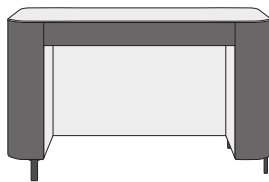

**Other sizes**

sideboard walnut / argile lacquer /  
argile lacquer

**DIMENSIONS**

H 780 - mm  
W 1800 - mm  
D 470 - mm

sideboard walnut / plomb lacquer /  
plomb lacquer

**DIMENSIONS**

H 780 - mm  
W 1800 - mm  
D 470 - mm

sideboard walnut / marquinia  
stoneware / argile lacquer

**DIMENSIONS**  
H 780 - mm  
W 1800 - mm  
D 470 - mm

sideboard walnut / marquinia  
stoneware / plomb lacquer

**DIMENSIONS**  
H 780 - mm  
W 1800 - mm  
D 470 - mm

desk walnut / argile glass / argile  
lacquer

**DIMENSIONS**  
H 750 - mm  
W 1300 - mm  
D 600 - mm

desk walnut / plomb glass / plomb  
lacquer

**DIMENSIONS**  
H 750 - mm  
W 1300 - mm  
D 600 - mm

desk walnut / marquinia stoneware /  
argile lacquer

**DIMENSIONS**  
H 750 - mm  
W 1300 - mm  
D 600 - mm

desk walnut / marquinia stoneware /  
plomb lacquer

**DIMENSIONS**  
H 750 - mm  
W 1300 - mm  
D 600 - mm

display cabinet walnut / argile glass /  
argile lacquer