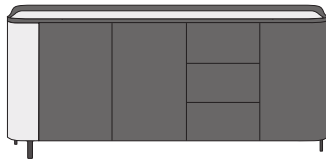

**Technical Specifications**

**More info at**  
[www.ligne-roset.com](http://www.ligne-roset.com)

© Ligne Roset 2022

**SIDEBOARD WALNUT / ARGILE LACQUER / ARGILE LACQUER**

**DIMENSIONS**

H 780 mm - W 1800 mm - D 470 mm -

**Other sizes**

sideboard walnut / argile lacquer /  
argile lacquer

**DIMENSIONS**

H 780 - mm  
W 1800 - mm  
D 470 - mm

sideboard walnut / plomb lacquer /  
plomb lacquer

**DIMENSIONS**

H 780 - mm  
W 1800 - mm  
D 470 - mm

sideboard walnut / marquinia  
stoneware / argile lacquer

**DIMENSIONS**  
H 780 - mm  
W 1800 - mm  
D 470 - mm

sideboard walnut / marquinia  
stoneware / plomb lacquer

**DIMENSIONS**  
H 780 - mm  
W 1800 - mm  
D 470 - mm